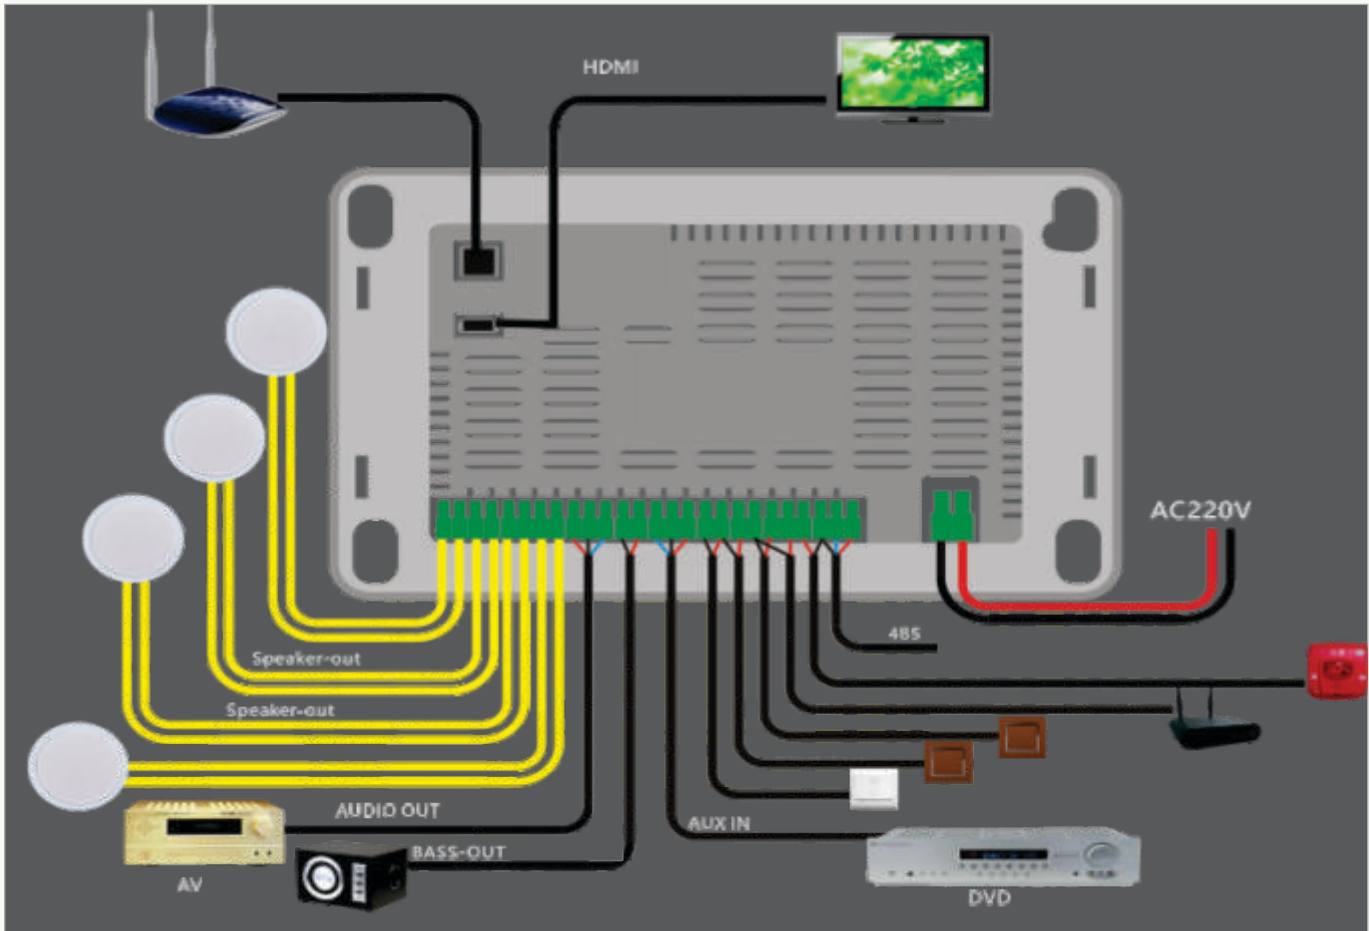

طریقه ی سیم کشی مربوط به تاج پنل ۱۰ اینچ

سیم کشی تاج پنل ۱۰ اینچ

Speaker 30W +
Speaker 30W -
Speaker 30W +
Speaker 30W -
Speaker 30W +
Speaker 30W -
Speaker 30W +
Speaker 30W -

AUX ROUT
AUX GND
AUX LOU

Active Subwoofer+
Active Subwoofer -

AUX RIN
AUX GND
AUX LIN

Door Bell+
Door Bell -

Track Pause +
Track Pause -

Touch Panel Screen On/Off +
Touch Panel Screen On/Off -

Touch Panel On/Off +
Touch Panel On/Off -

Security Alarm Switch +
Security Alarm Switch -

485 A
485 B

220VAC-N
220VAC-L

خانه هوشمند آرمینا

نماینده رسمی و انحصاری اسمارت مایر در ایران
تکنولوژی بیسیم

در مدل ۱۰ اینچ شما قادر خواهید بود صفحه نمایش تاج پنل را از طریق خروجی HDMI آن بر روی TV داشته باشید و با متصل کردن گوشی موبایل خود با قابلیت Esharing تصویر موبایل خود را بر روی TV ارسال کنید و یا اقدام به پخش آهنگ های گوشی از باند های تاج پنل کنید.

تاج پنل ۷ اینچ را میتوانید هم از طریق WIFI و هم از طریق کابل به شبکه ارتباطی منزل متصل کنید.

خانه هوشمند آرمینا

نمایندگی رسمی و انحصاری اسمارت مایر در ایران
تکنولوژی بیسیم