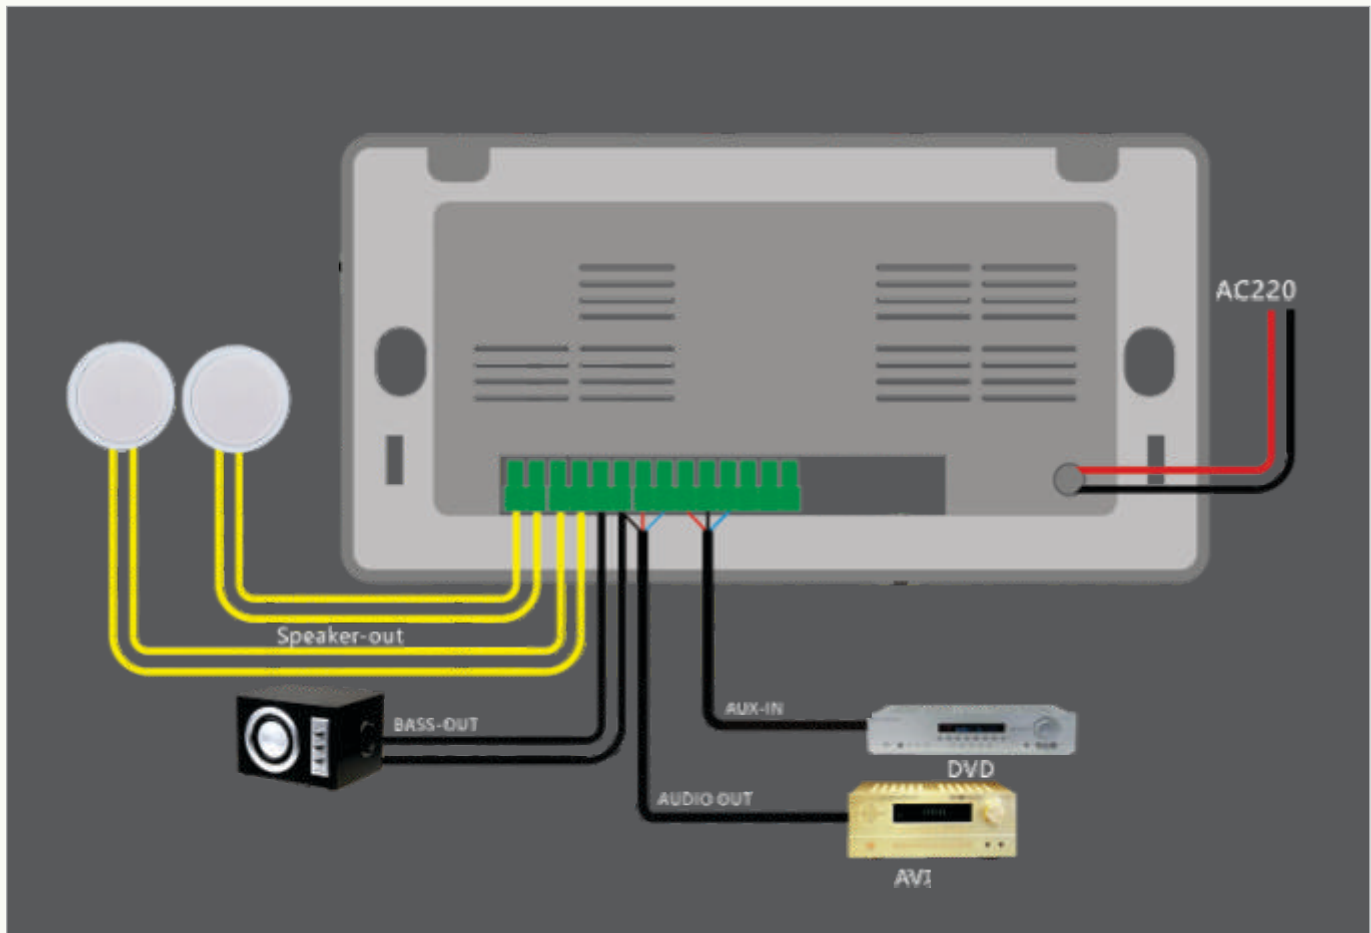

Track Pause +

Track Pause -

Touch Panel Screen On/Off +

Touch Panel Screen On/Off -

Touch Panel On/Off +

Touch Panel On/Off -

Security Alarm Switch +

Security Alarm Switch -

485 A

485 B

220VAC-N

220VAC-L

خانه هوشمند آرمینا

نماینده رسمی و انحصاری اسمارت مایر در ایران
تکنولوژی بیسیم

تاج پنل ۵ اینچ دارای قابلیت E-Sharing بوده و شما قادر خواهید بود تا از روی موبایل آهنگ مورد نظرتان را انتخاب و از روی باندها پخش نمایید.