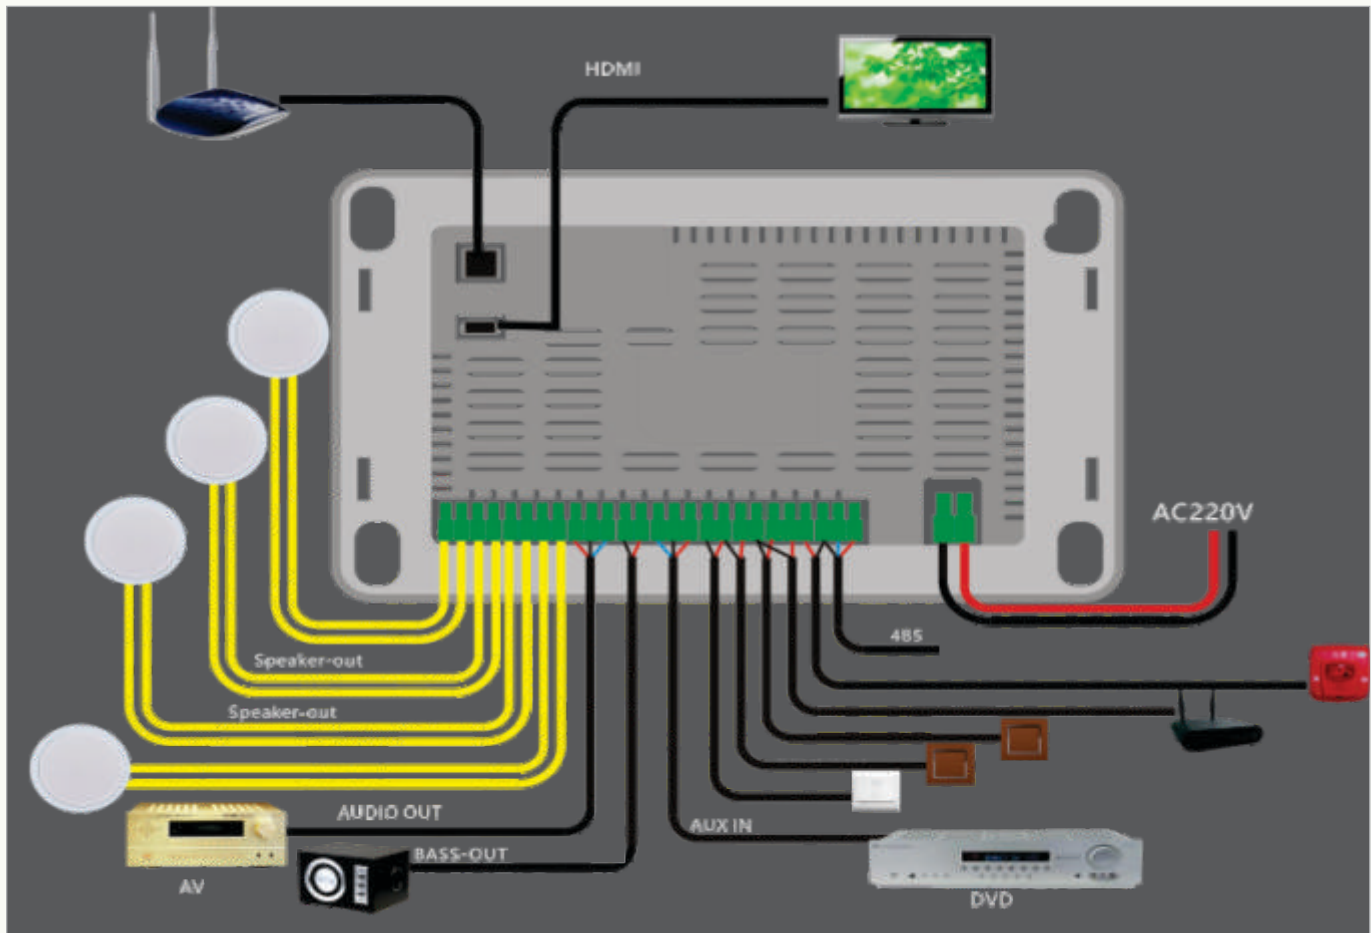

## طریقه ی سیم کشی مربوط به تاج پنل ۷ اینچ

سیم کشی تاج پنل ۷ اینچ

Speaker 30W +  
Speaker 30W -  
Speaker 30W +  
Speaker 30W -  
Speaker 30W +  
Speaker 30W -  
Speaker 30W +  
Speaker 30W -

AUX ROUT  
AUX GND  
AUX LOU

Active Subwoofer+  
Active Subwoofer -

AUX RIN  
AUX GND  
AUX LIN

Door Bell+  
Door Bell -

Track Pause +  
Track Pause -

Touch Panel Screen On/Off +  
Touch Panel Screen On/Off -

Touch Panel On/Off +  
Touch Panel On/Off -

Security Alarm Switch +  
Security Alarm Switch -

485 A  
485 B

220VAC-N  
220VAC-L

خانه هوشمند آرمینا

نماینده رسمی و انحصاری اسمارت مایر در ایران  
تکنولوژی بیسیم

در مدل ۷ اینچ شما قادر خواهید بود صفحه نمایش تاج پل را از طریق خروجی HDMI آن بر روی TV داشته باشید و با متصل کردن گوشی موبایل خود با قابلیت Esharing تصویر موبایل خود را بر روی TV ارسال کنید و یا اقدام به پخش آهنگ های گوشی از باند های تاج پل کنید.

تاج پل ۷ اینچ را میتوانید هم از طریق WIFI و هم از طریق کابل به شبکه ارتباطی منزل متصل کنید.